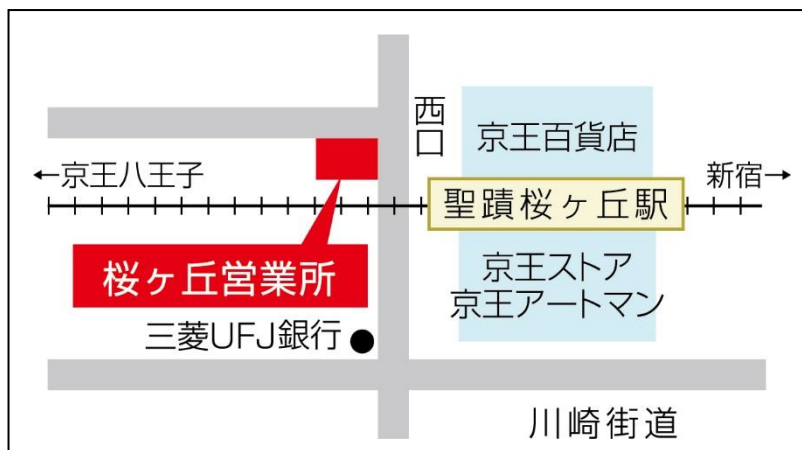

多摩センター営業所 閉店のご案内

拝啓 時下ますますご清祥の段、お慶び申し上げます。平素は格別のご高配を賜り、厚くお礼申し上げます。

さて、このたび多摩センター営業所は、弊社の営業拠点再編に伴い、2026年3月31日をもって閉店させていただき運びとなりました。長年にわたり皆様から賜りましたご愛顧とご支援に、心より感謝申し上げます。

今後のご連絡につきましては、下記の桜ヶ丘営業所にて承ります。なお、賃貸業務につきましては、物件ごとに担当営業所を定め業務引継ぎを行います。賃貸業務の引継ぎ先は物件により異なりますため、対象のお客様・オーナー様へはすでに個別にご案内申し上げます。

閉店後のお問い合わせにつきましては、各引継ぎ先営業所、または代表窓口である、桜ヶ丘営業所までお問い合わせください。

今後も一層の事業推進、拡大を図るとともに、サービスの向上に努める所存でございますので、これまでお取引頂いておりました皆様には、今後とも変わらぬ御支援御鞭撻を賜りますよう、宜しく願い申し上げます。

敬具

記

閉店後連絡先 <営業所>桜ヶ丘営業所
<所 在>〒206-0002
東京都多摩市一ノ宮2-11-32
<電 話>042-375-5700
<FAX>042-374-1191
<営業所一覧><https://chukai.keiofudosan.co.jp/shoplist/>

以 上